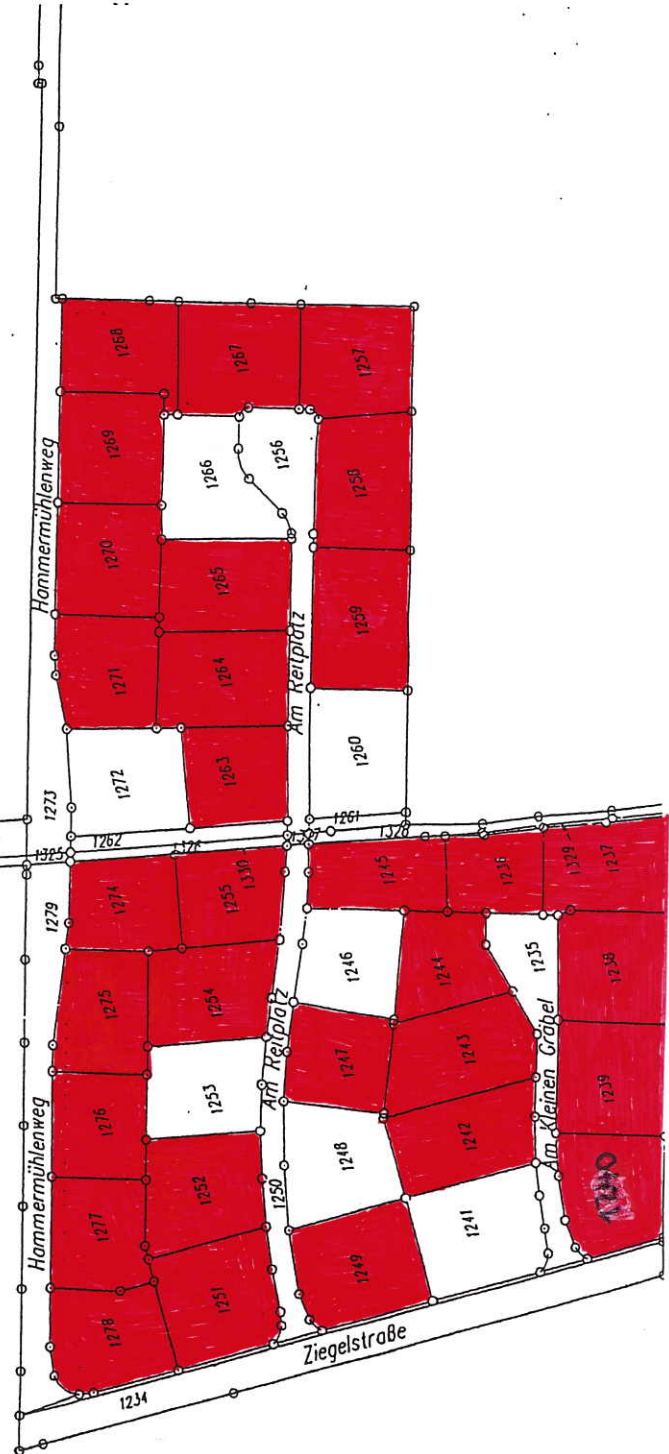

Wohnbaugelbiet
„Ziegelstraße - Hammermühlenweg“
in 02699 Königswartha

Lageplan der Grundstücke

■ = verkauft