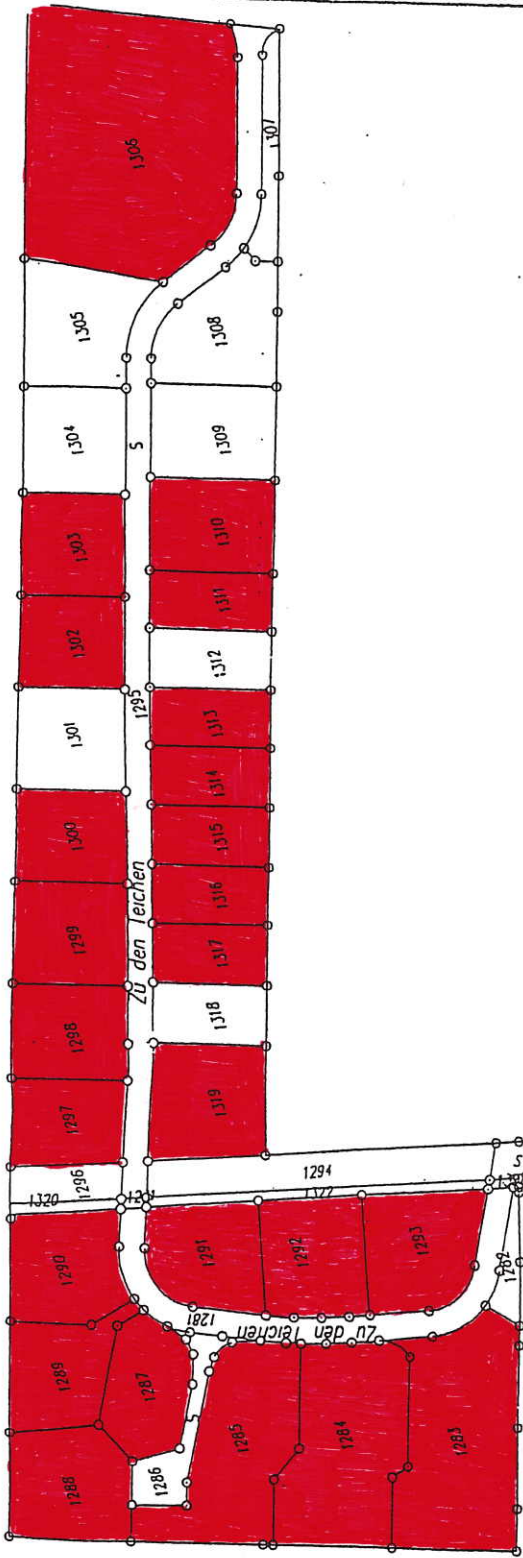

Wohnbaugelbiet
„Ziegelstraße - Hammermühlenweg“
in 02699 Königswartha

Lageplan der Grundstücke

■ = verkauft