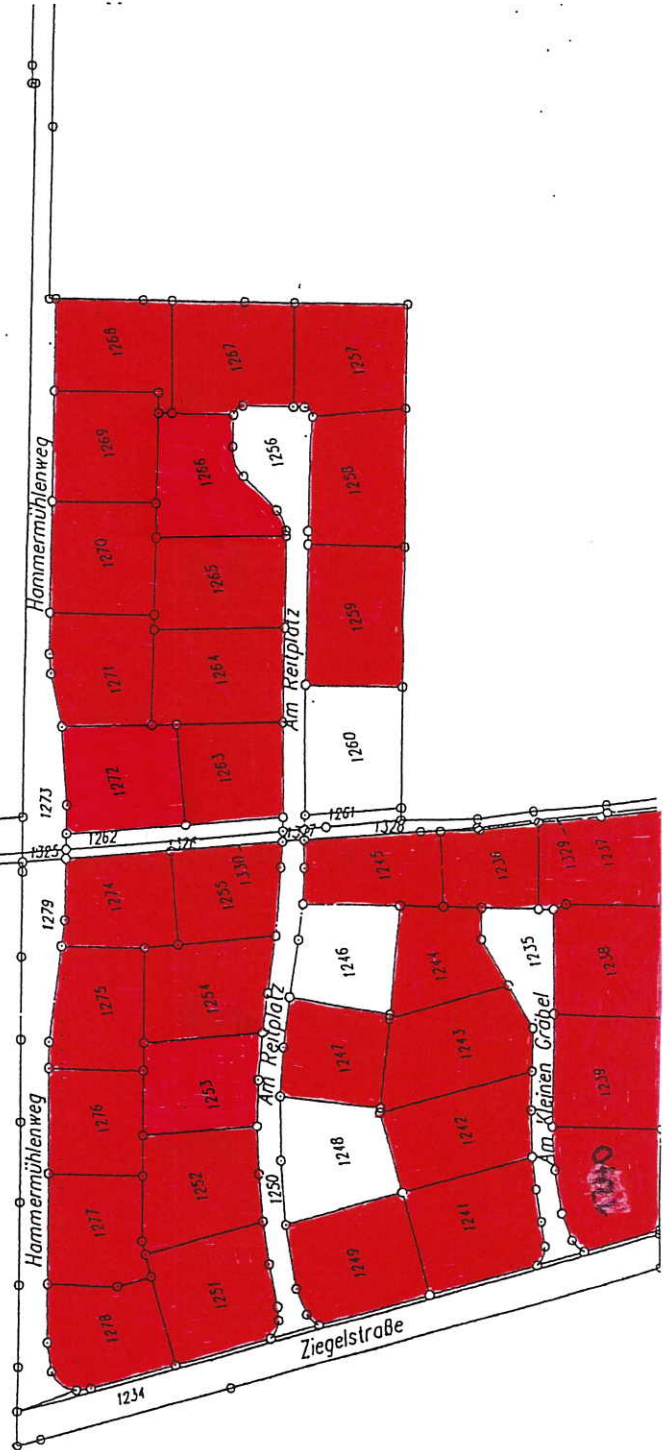

Wohnbaugelbiet „Ziegelstraße - Hammermühlenweg“ in 02699 Königwartha

Lageplan der Grundstücke

 = verkauft